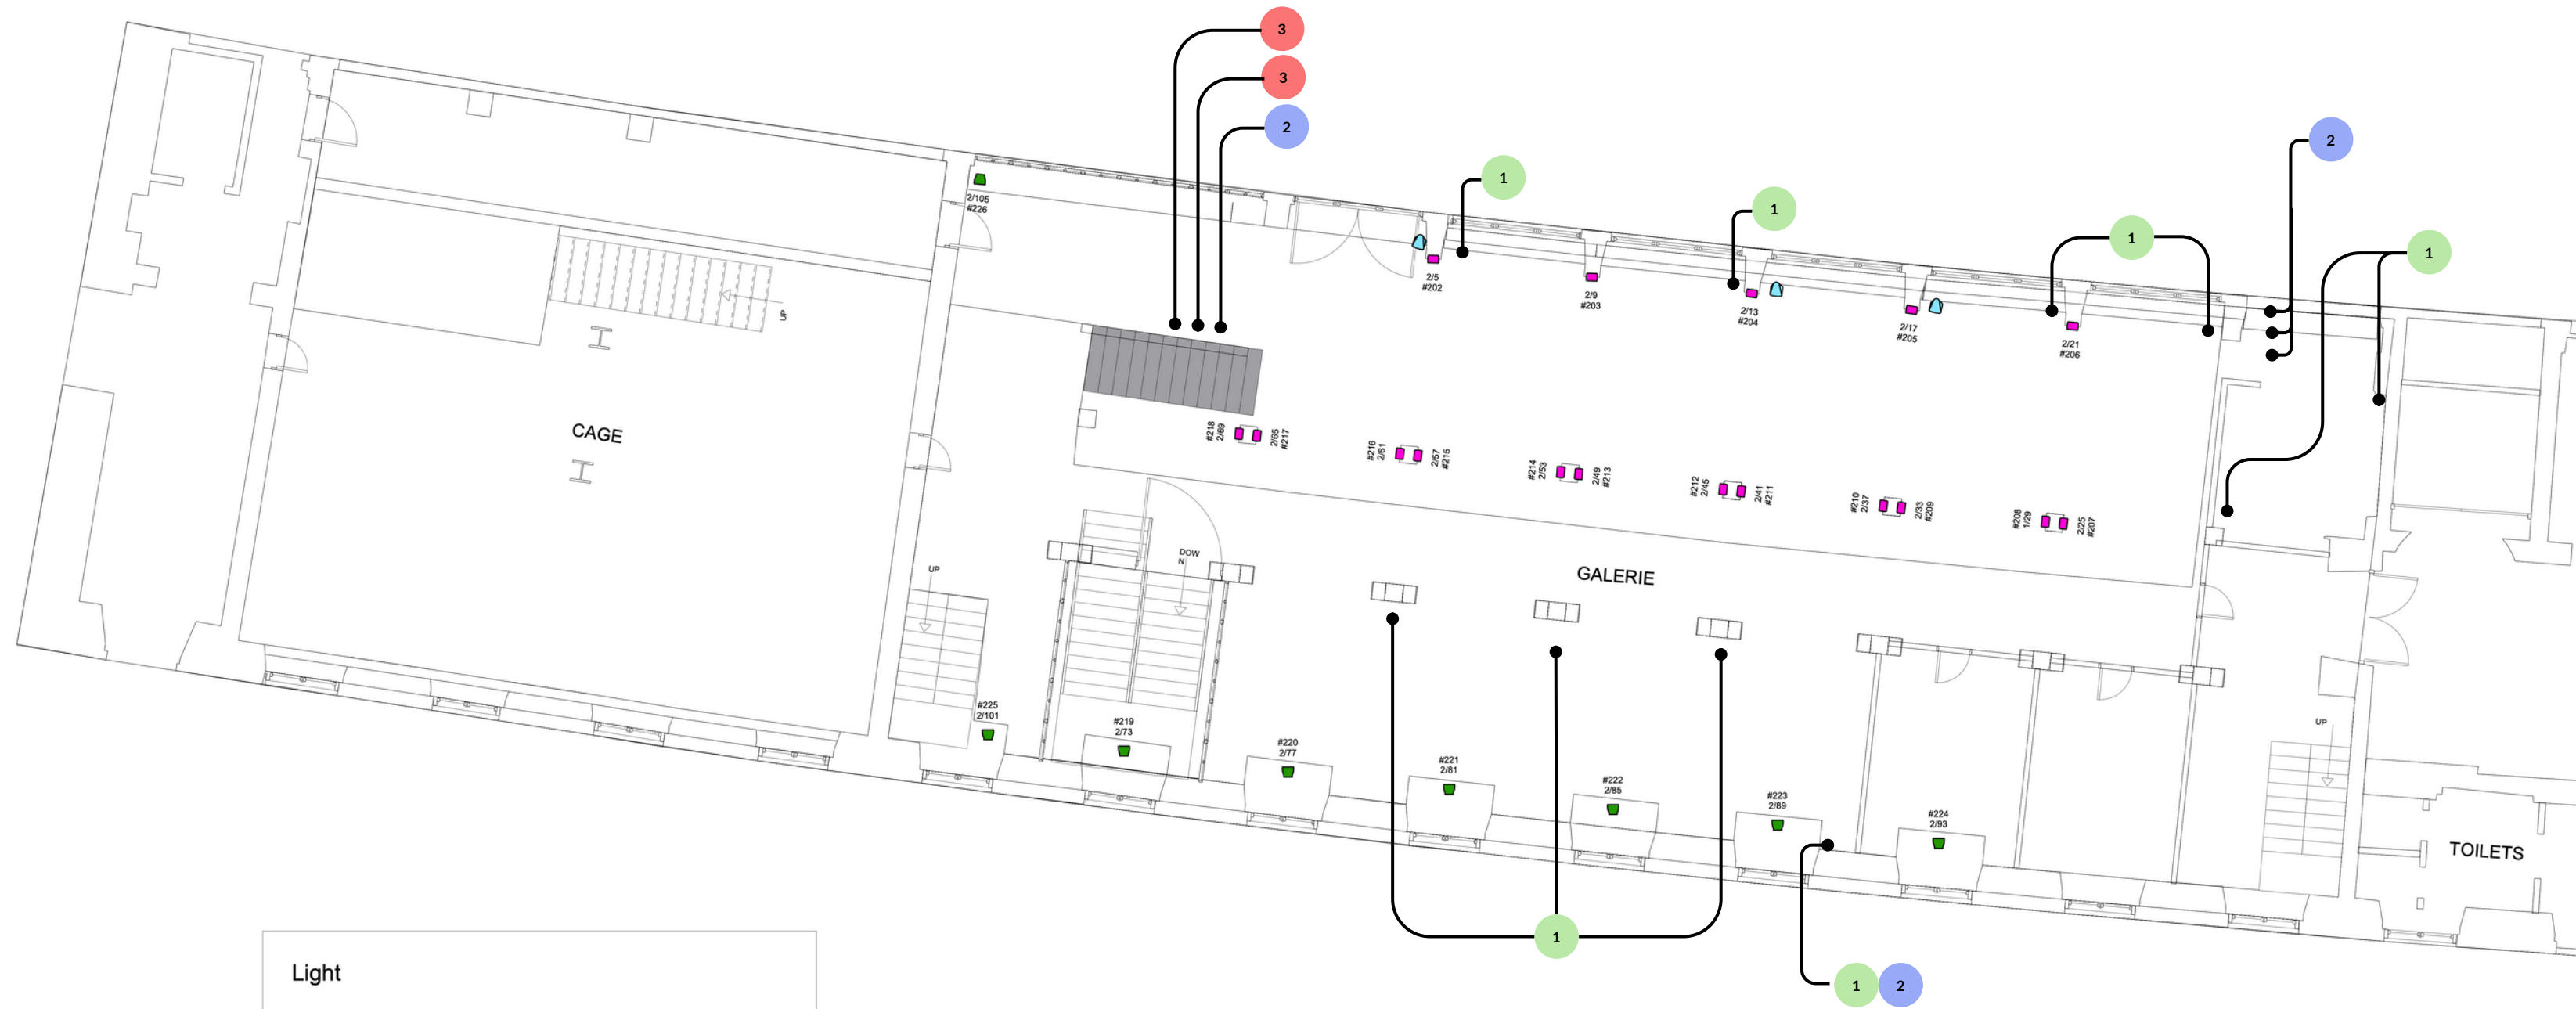

EG Galerie

Light	
	Litecraft Beam X.7
	Litecraft OutLED AT10Plus

-  SchuKo 230V
-  CEE 16A 200V
-  CEE 32A 400V