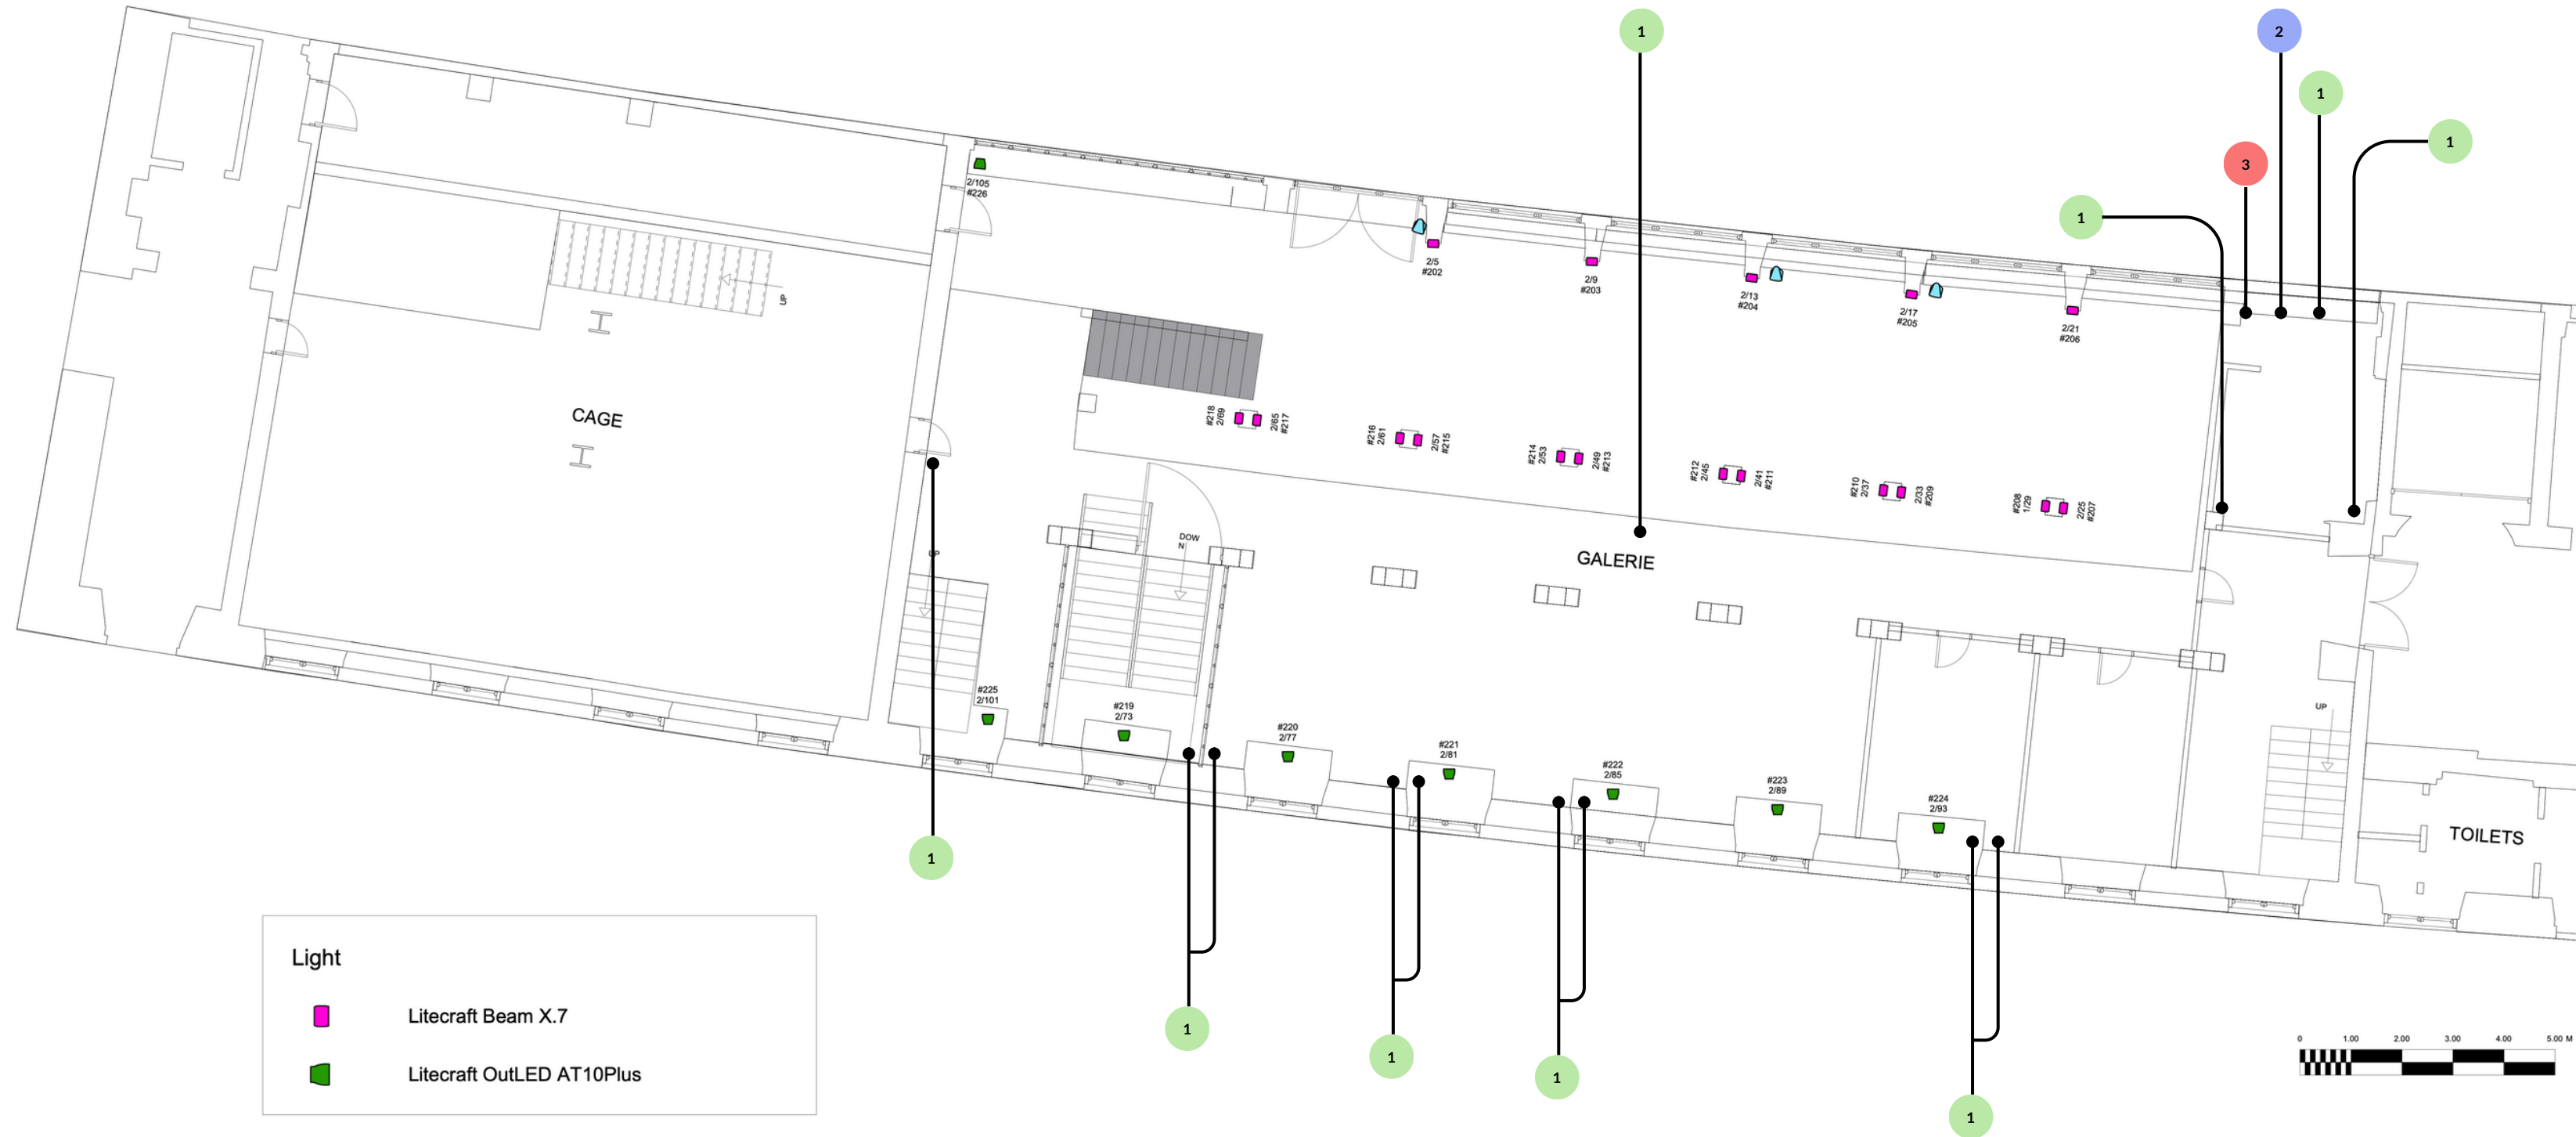

# Empore Galerie

- 1 SchuKo 230V
- 2 CEE 16A 200V
- 3 CEE 32A 400V