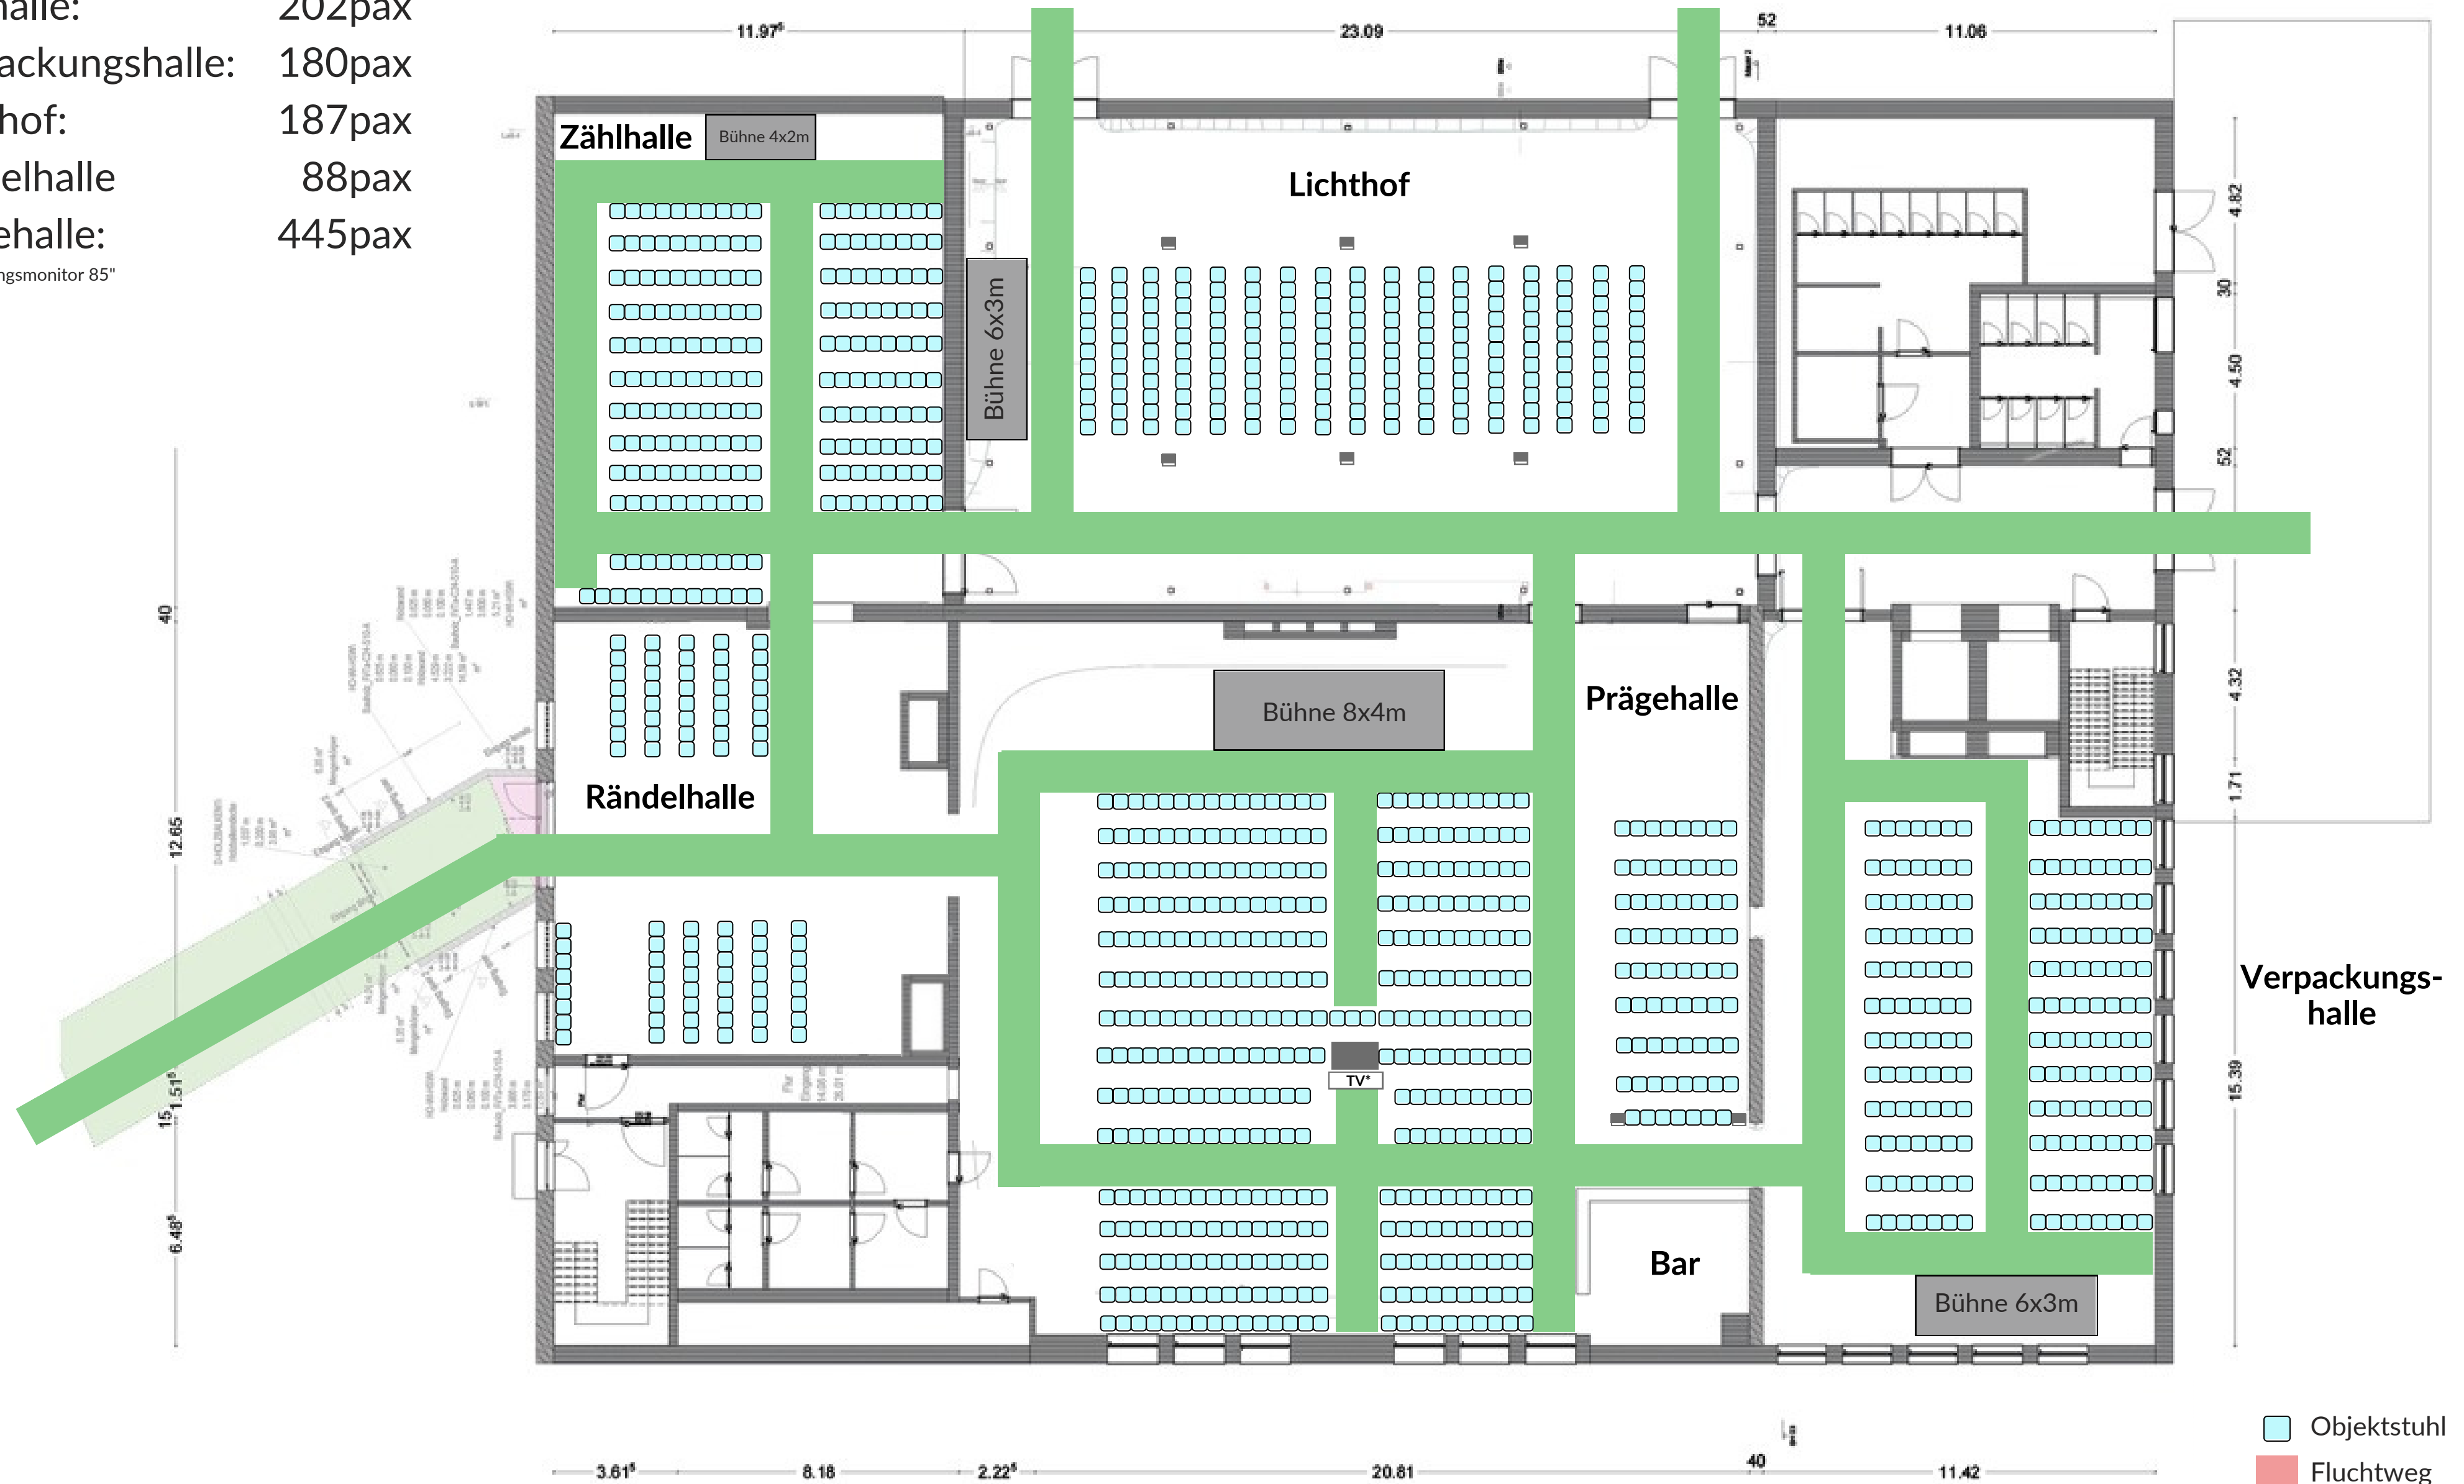

Produktionshallen - Haus 2

- Zählhalle: 202pax
- Verpackungshalle: 180pax
- Lichthof: 187pax
- Rändelhalle 88pax
- Prägehalle: 445pax

*Übertragungsmonitor 85"

Objektstuhl
Fluchtweg