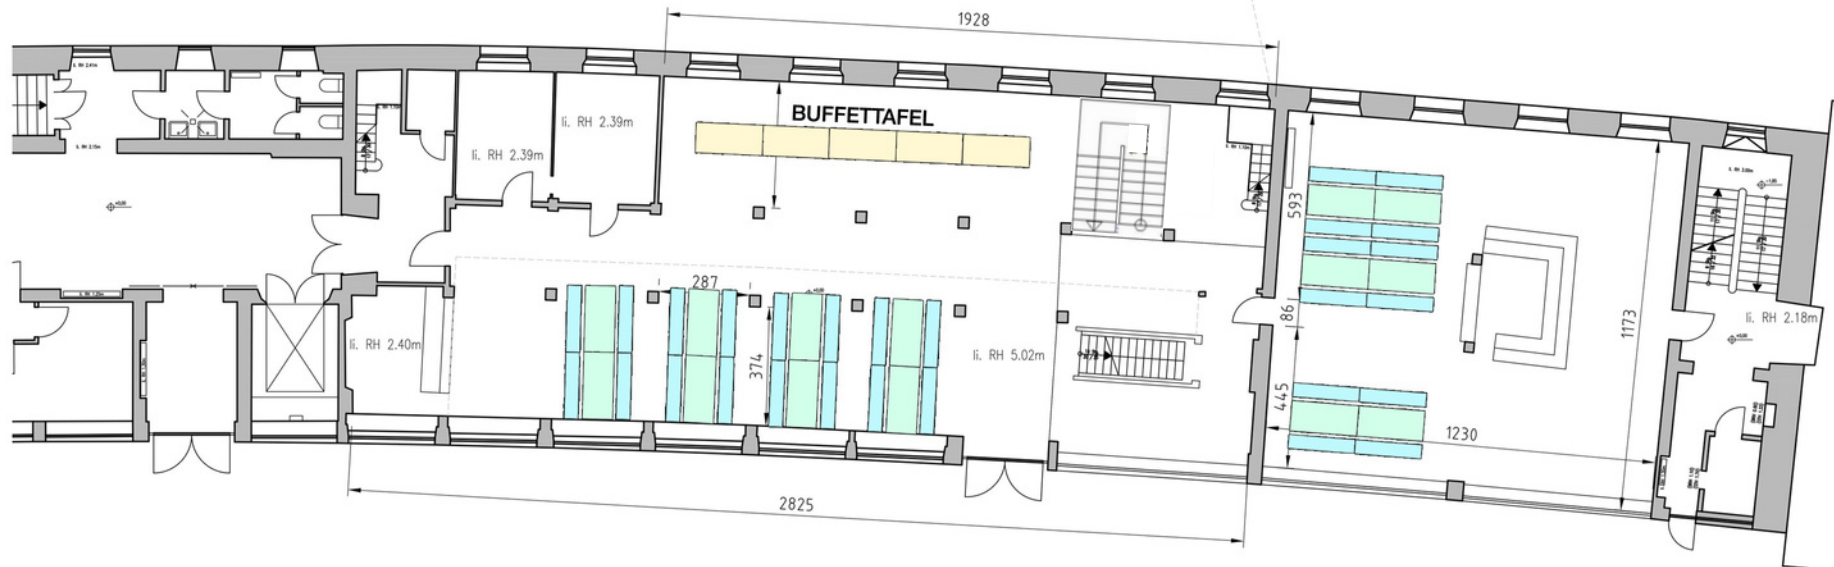

Bestuhlungsplan

208 Pax ohne Cage à 8 Pax
(mit Buffet in der Galerie)

156 Pax ohne Cage à 6 Pax
(eingedeckt)

-  Tisch (BTH 200x90x79)
-  Sitzbank (BTH 200x32x46)
-  Buffettisch (BTH 200x45x79)

Bestuhlungsplan

208 Pax ohne Cage à 8 Pax
(mit Buffet in der Galerie)

156 Pax ohne Cage à 6 Pax
(eingedeckt)

-  Tisch (BTH 200x90x79)
-  Sitzbank (BTH 200x32x46)
-  Buffettisch (BTH 200x45x79)

Bestuhlungsplan

208 Pax ohne Cage à 8 Pax
(mit Buffet in der Galerie)

156 Pax ohne Cage à 6 Pax
(eingedeckt)

-  Tisch (BTH 200x90x79)
-  Sitzbank (BTH 200x32x46)
-  Buffettisch (BTH 200x45x79)