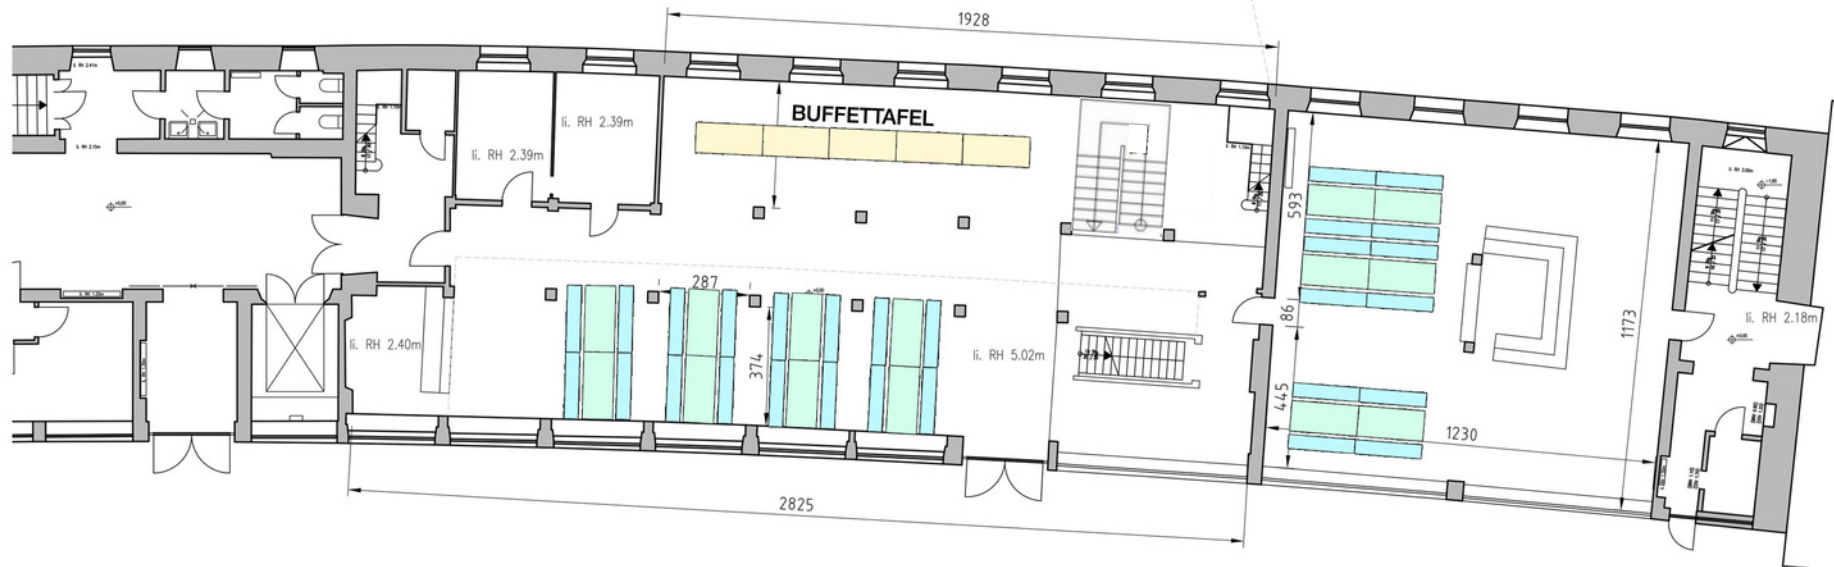

Bestuhlungsplan

208 Pax ohne Cage à 8 Pax
(mit Buffet in der Galerie)

156 Pax ohne Cage à 6 Pax
(eingedeckt)

-  Tisch (BTH 200x90x79)
-  Sitzbank (BTH 200x32x46)
-  Buffettisch (BTH 200x45x79)

Bestuhlungsplan

208 Pax ohne Cage à 8 Pax
(mit Buffet in der Galerie)

156 Pax ohne Cage à 6 Pax
(eingedeckt)

-  Tisch (BTH 200x90x79)
-  Sitzbank (BTH 200x32x46)
-  Buffettisch (BTH 200x45x79)

Bestuhlungsplan

208 Pax ohne Cage à 8 Pax
(mit Buffet in der Galerie)

156 Pax ohne Cage à 6 Pax
(eingedeckt)

-  Tisch (BTH 200x90x79)
-  Sitzbank (BTH 200x32x46)
-  Buffettisch (BTH 200x45x79)